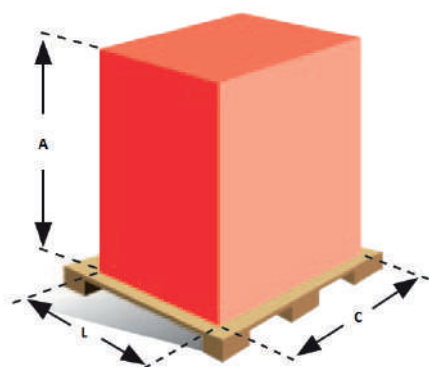

**PACK4**

**ENVOLVEDORA DE PALETES  
SEMIAUTOMÁTICA MOTION**

A **Envolvedora de Paletes Semiautomática Motion**, é indicada para envolver paletes com uma altura até os 2150mm. A sua principal característica é a mobilidade já que pode ser movida a qualquer ponto da fábrica junto da paleta a embalar.

## Especificações Técnicas

2 baterias AGV de 12 V - 110 Ah em série

Carregador de bateria de alta frequência integrado

Leitura da altura de carregamento com fotocélula

Voltas na base e no topo da paleta ajustáveis

Relação de pré-tensão ajustáveis

Regulação de altura e do número de voltas de reforço ajustáveis

	MIN	MÁX
<b>C</b>	400	∞
<b>L</b>	400	∞
<b>A</b>	500	2150
<b>A (Opcional)</b>	500	2650
<b>A (Opcional)</b>	500	2950
<b>A (Opcional)</b>	500	3450
<b>Kg</b>	50	∞