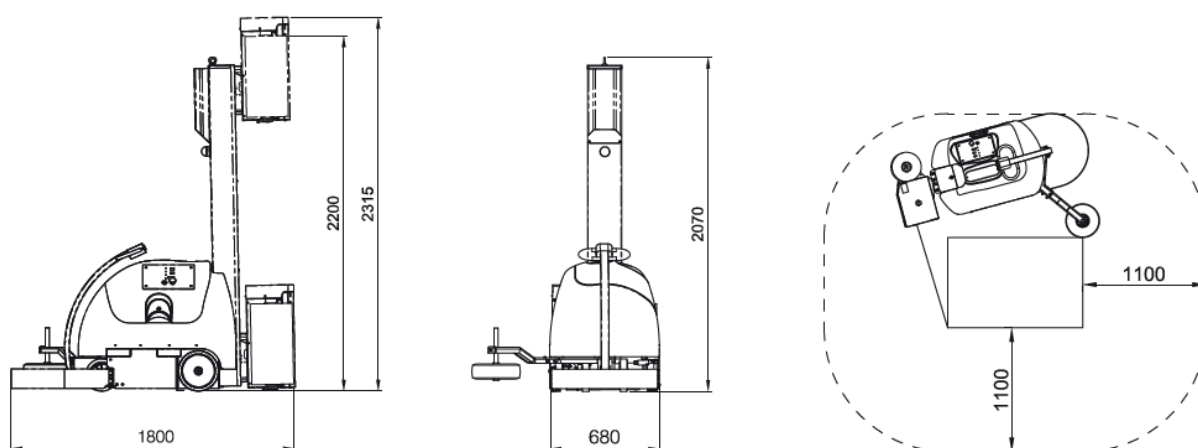

**PACK4**

**ENVOLVEDORA DE PALETES  
SEMIAUTOMÁTICA MOTION**

A **Envolvedora de Paletes Semiautomática Motion**, é indicada para envolver paletes com uma altura até os 2150mm. A sua principal característica é a mobilidade já que pode ser movida a qualquer ponto da fábrica junto da paleta a embalar.

## Especificações Técnicas

2 baterias AGV de 12 V - 110 Ah em série

Carregador de bateria de alta frequência integrado

Leitura da altura de carregamento com fotocélula

Voltas na base e no topo da paleta ajustáveis

Relação de pré-tensão ajustáveis

Regulação de altura e do número de voltas de reforço ajustáveis

	MIN	MÁX
<b>C</b>	400	∞
<b>L</b>	400	∞
<b>A</b>	500	2150
<b>A (Opcional)</b>	500	2650
<b>A (Opcional)</b>	500	2950
<b>A (Opcional)</b>	500	3450
<b>Kg</b>	50	∞